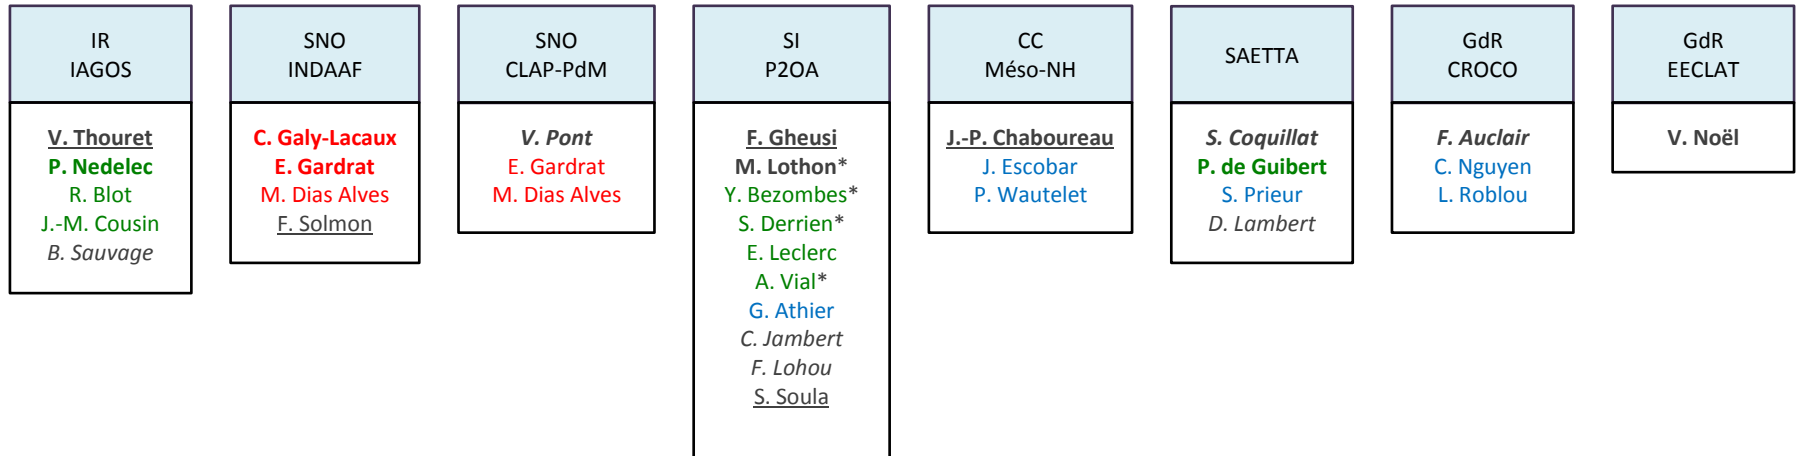

01 juin 2022

IRs ACTRIS-FR et ICOS-FR

Personnels BIATSS/ITA en couleur selon leur BAP: **BAP B**, **BAP C**, **BAP E**, **BAP G**, **BAP J**  
 Chercheurs en noir: Chercheur CNRS, Enseignant-Chercheur UPS, Physicien CNAP  
 CRA Lannemezan \*, **responsables de service en gras**